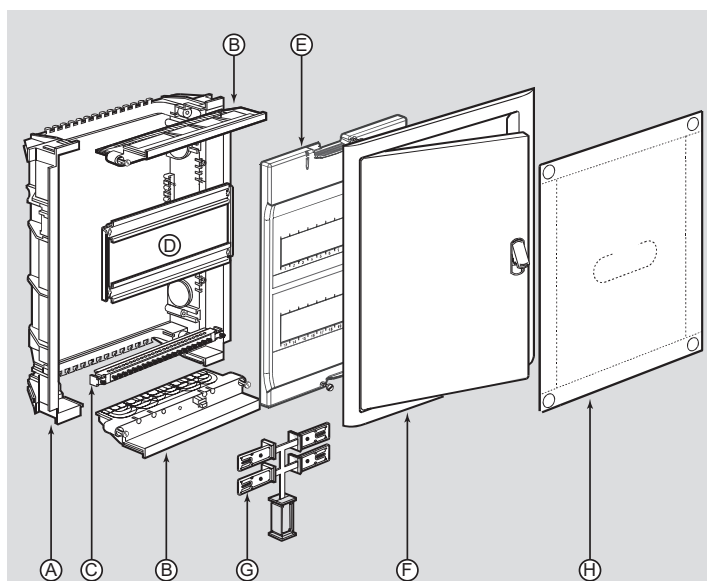

Nedbox

встраиваемые распределительные щиты от 12 до 48 модулей

0 014 22

0 014 32

Упак.	Кат. №		Встраиваемые щиты																	
			<p>Класс II □, IP 40 - IK 07 Встраиваемые щиты для сухих перегородок или кирпичных стен Соответствуют МЭК 61439-3 12 модулей на рейке (+ 2 вырезать по размеру) Самозатухающие до 850°C в соответствии с EN 60695-2.1 Комплекуются двумя типами дверей: - скругленными, толщиной 12/19 мм - плоскими металлическими - 6 мм Шаблон для разметки стены, клеммные блоки N+PE, монтажные аксессуары для фиксации щитка в нише, а также для объединения щитов поставляются в комплекте</p>																	
			<p>Щиты со скругленными дверями</p> <table border="1"> <thead> <tr> <th>Кол-во модулей</th> <th>Кол-во реек</th> <th>Габариты коробки (мм) Выс. x Шир. x Толщина</th> </tr> </thead> <tbody> <tr> <td>12 + 2</td> <td>1</td> <td>305 x 330 x 86</td> </tr> <tr> <td>24 + 4</td> <td>2</td> <td>430 x 330 x 86</td> </tr> <tr> <td>36 + 6</td> <td>3</td> <td>555 x 330 x 86</td> </tr> <tr> <td>48 + 8</td> <td>4</td> <td>680 x 330 x 86</td> </tr> </tbody> </table>			Кол-во модулей	Кол-во реек	Габариты коробки (мм) Выс. x Шир. x Толщина	12 + 2	1	305 x 330 x 86	24 + 4	2	430 x 330 x 86	36 + 6	3	555 x 330 x 86	48 + 8	4	680 x 330 x 86
Кол-во модулей	Кол-во реек	Габариты коробки (мм) Выс. x Шир. x Толщина																		
12 + 2	1	305 x 330 x 86																		
24 + 4	2	430 x 330 x 86																		
36 + 6	3	555 x 330 x 86																		
48 + 8	4	680 x 330 x 86																		
			<p>С плоскими металлическими дверями (дверь и рама окрашены эпоксидной эмалью)</p> <table border="1"> <thead> <tr> <th>Кол-во модулей</th> <th>Кол-во реек</th> <th>Габариты коробки (мм) Выс. x Шир. x Толщина</th> </tr> </thead> <tbody> <tr> <td>12 + 2</td> <td>1</td> <td>305 x 330 x 86</td> </tr> <tr> <td>24 + 4</td> <td>2</td> <td>430 x 330 x 86</td> </tr> <tr> <td>36 + 6</td> <td>3</td> <td>555 x 330 x 86</td> </tr> <tr> <td>48 + 8</td> <td>4</td> <td>680 x 330 x 86</td> </tr> </tbody> </table>			Кол-во модулей	Кол-во реек	Габариты коробки (мм) Выс. x Шир. x Толщина	12 + 2	1	305 x 330 x 86	24 + 4	2	430 x 330 x 86	36 + 6	3	555 x 330 x 86	48 + 8	4	680 x 330 x 86
Кол-во модулей	Кол-во реек	Габариты коробки (мм) Выс. x Шир. x Толщина																		
12 + 2	1	305 x 330 x 86																		
24 + 4	2	430 x 330 x 86																		
36 + 6	3	555 x 330 x 86																		
48 + 8	4	680 x 330 x 86																		
			<p>Аксессуары Набор креплений для сухих перегородок Замок и ключ n° 850</p>																	
1	Белый RAL 9010	Синий полупрозрачный	0 014 11	0 014 21																
1			0 014 12	0 014 22																
1			0 014 13	0 014 23																
1			0 014 14	0 014 24																
1	Белый RAL 9003		0 014 31																	
1			0 014 32																	
1			0 014 33																	
1			0 014 34																	
1			0 014 90																	
1			0 014 91																	