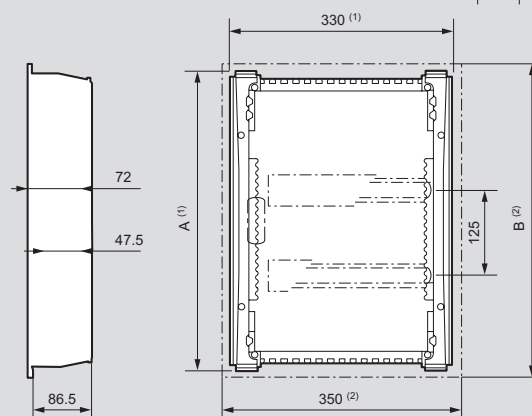

Габариты

	1 x 12	2 x 12	3 x 12	4 x 12
A	305	430	555	680
B	335	460	585	710

Клеммные блоки

Кат. №№	кол-во модулей	Сечение			
		Земля		Нейтраль	
		1.5 - 16 мм²	1.5 - 10 мм²	1.5 - 16 мм²	1.5 - 10 мм²
0 014 11/21/31	1 x (12+2)	6	6	6	6
0 014 12/22/32	2 x (12+2)	8	8	8⁽³⁾	8⁽³⁾
0 014 13/23/33	3 x (12+2)	15	15	12⁽³⁾	12⁽³⁾
0 014 14/24/34	4 x (12+2)	15	15	18⁽⁴⁾	18⁽⁴⁾

- (1) Габариты коробки
  (2) Внешние габариты
  (3) Распределено на 2 блока
  (4) Распределено на 3 блока