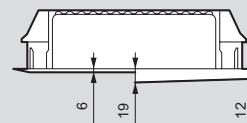

Клеммные блоки

Кат. №№	кол-во модулей	Сечение			
		Земля		Нейтраль	
		1.5 - 16 мм²	1.5 - 10 мм²	1.5 - 16 мм²	1.5 - 10 мм²
0 014 11/21/31	1 x (12+2)	6	6	6	6
0 014 12/22/32	2 x (12+2)	8	8	8⁽³⁾	8⁽³⁾
0 014 13/23/33	3 x (12+2)	15	15	12⁽³⁾	12⁽³⁾
0 014 14/24/34	4 x (12+2)	15	15	18⁽⁴⁾	18⁽⁴⁾

- (1) Габариты коробки
  (2) Внешние габариты
  (3) Распределено на 2 блока
  (4) Распределено на 3 блока